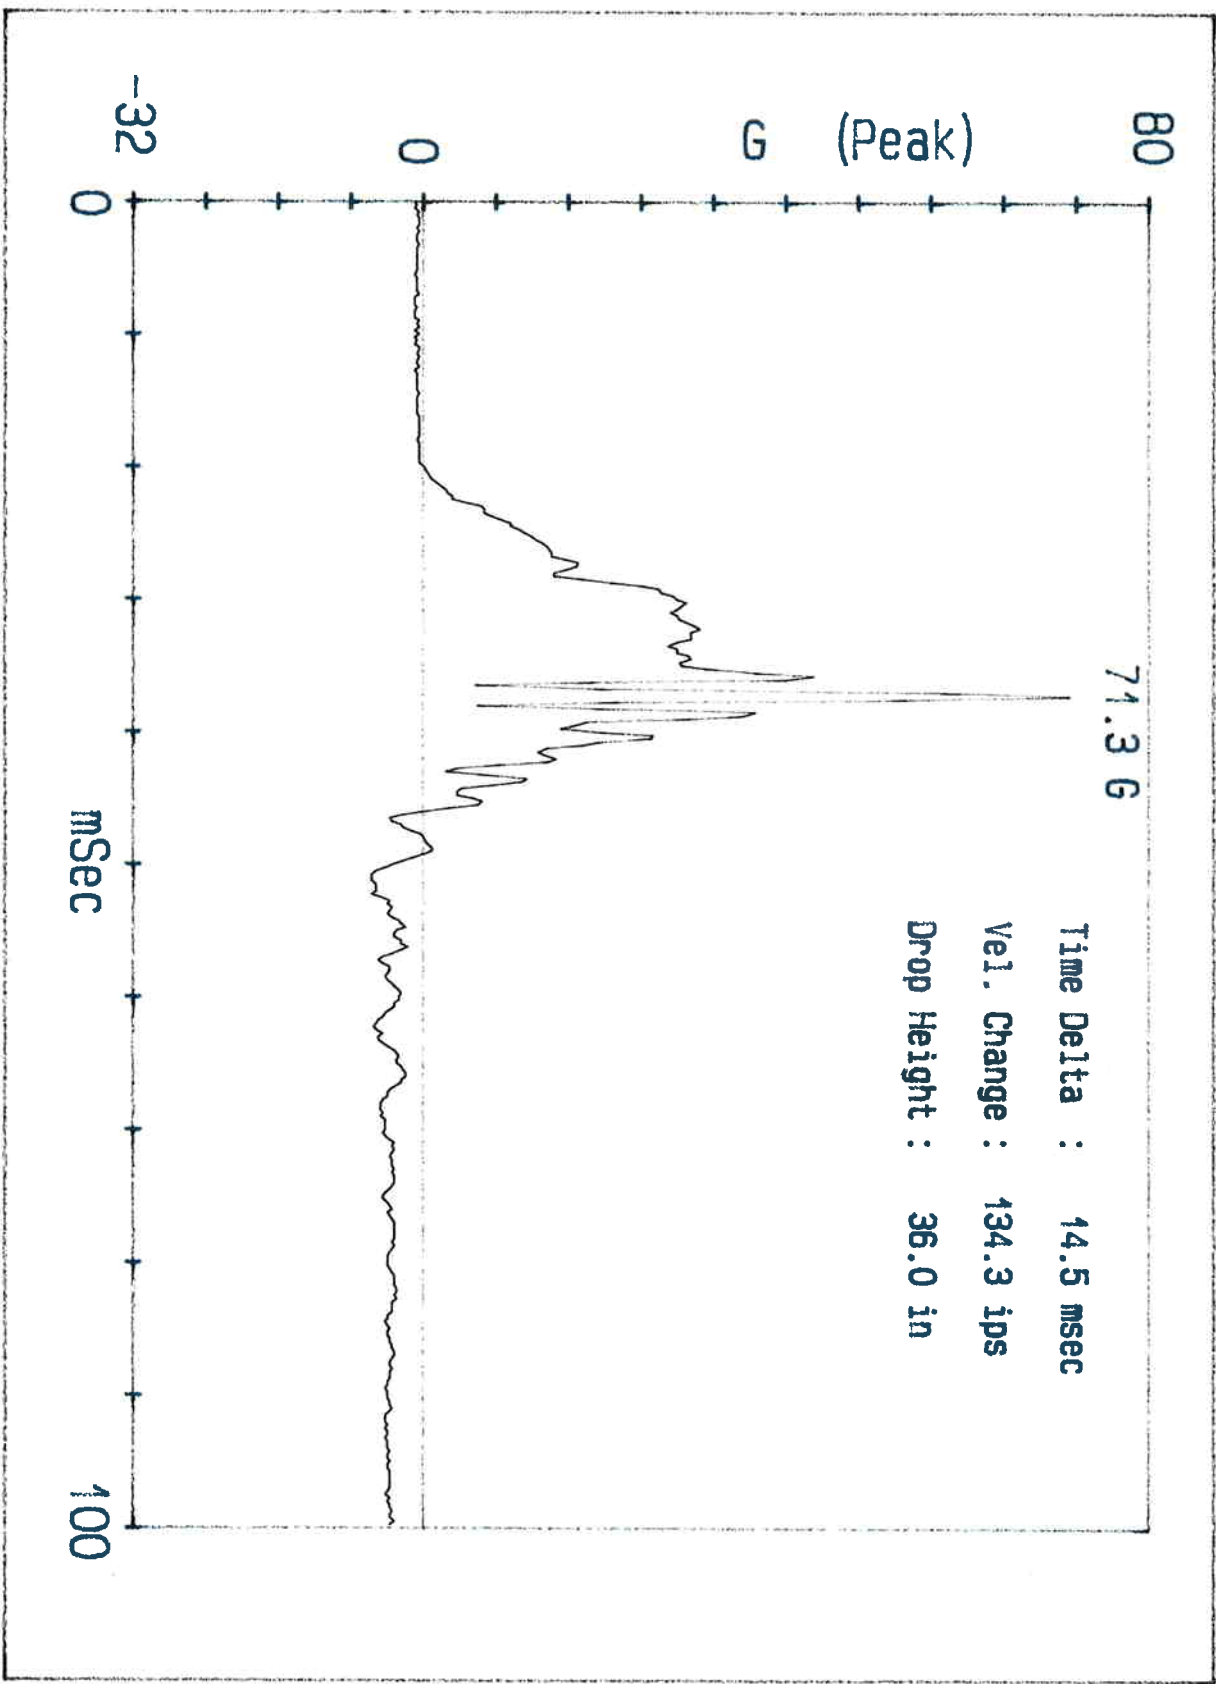

TEST ID : AOP -8120 RIGHT

Thu Jul 22 11:08:13 2004

TEST ID : AOP -8120 LEFT

Thu Jul 22 11:09:14 2004

TEST ID : AOP -8120 BOTTOM

THU JUL 22 11: 01: 45 2004

TEST ID : AOP-8120 TOP

THU JUL 22 11:00:38 2004

TEST ID : AOP -8120 REAR

Thu Jul 22 11: 21: 28 2004

TEST ID : A0P -8120 FRONT

Thu Jul 22 11: 18: 47 2004