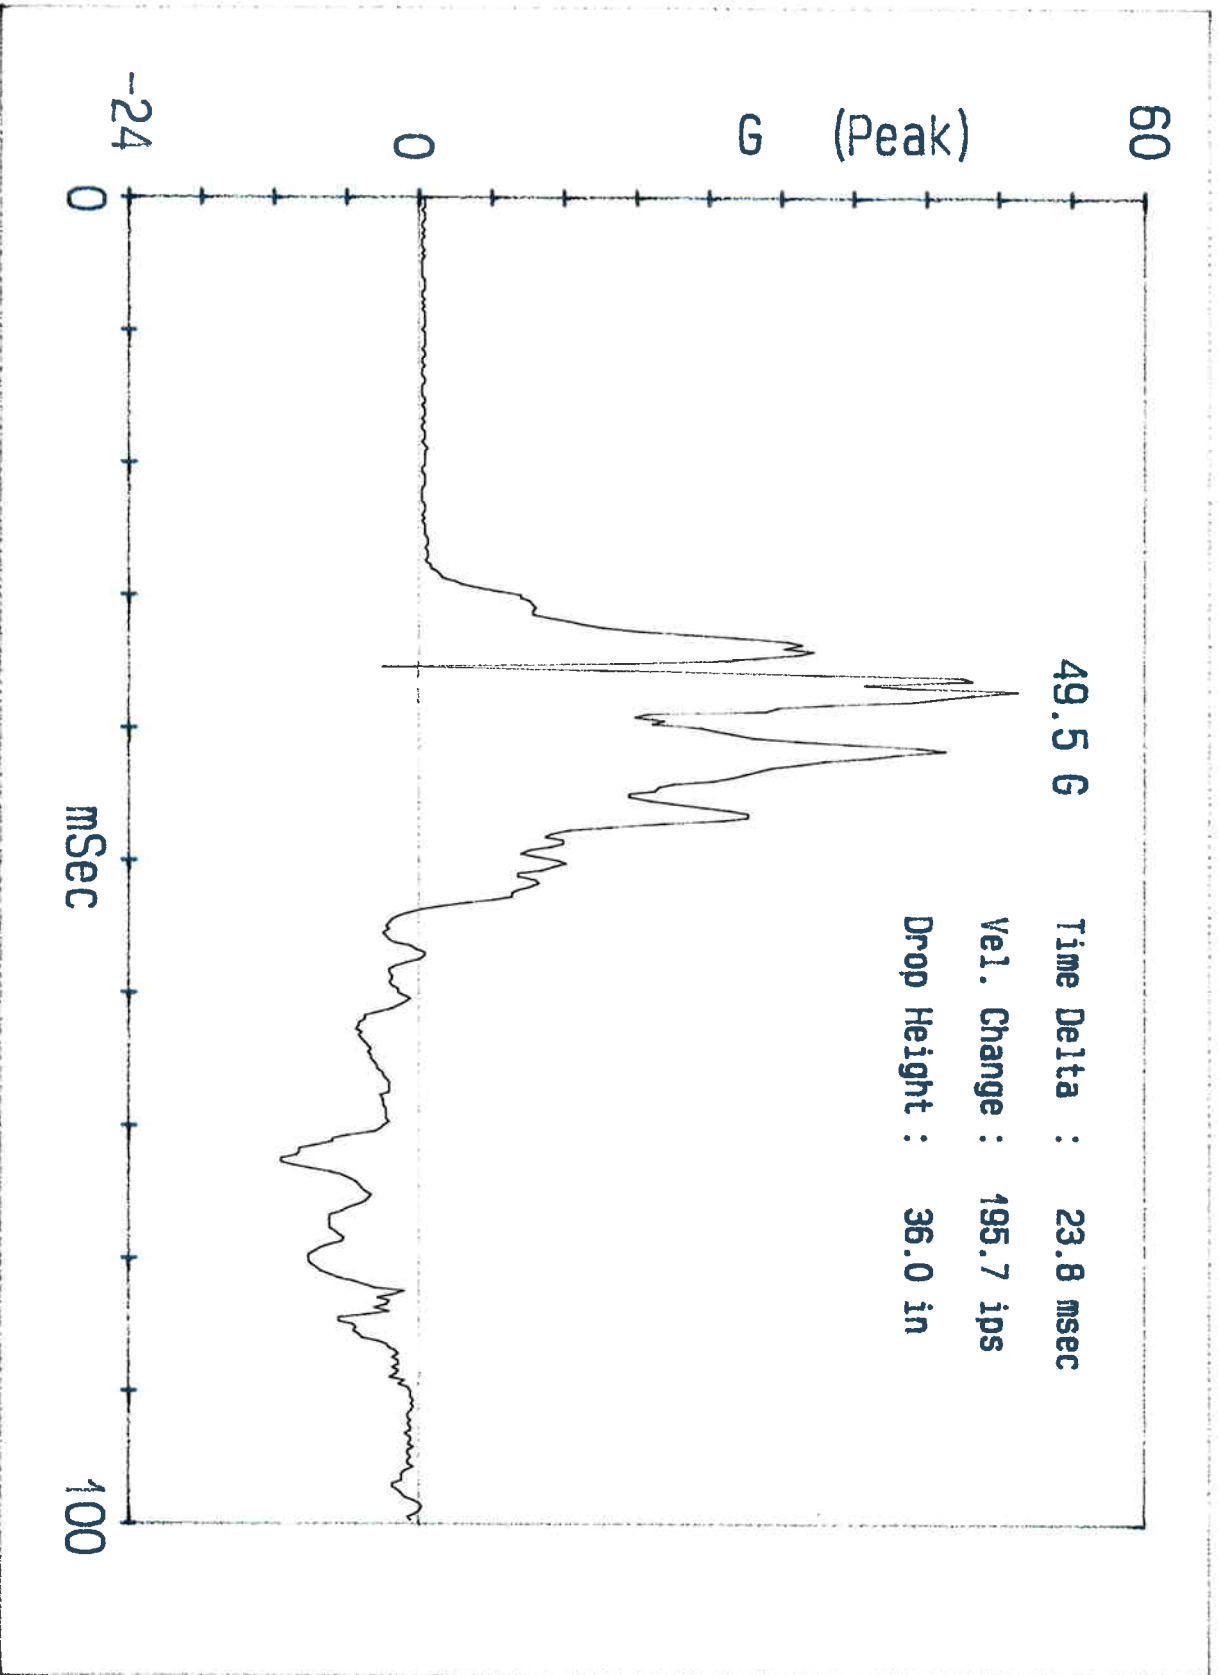

TEST ID : AOP -8120 RIGHT

Thu Jul 22 11:08:13 2004

TEST ID : AOP -8120 LEFT

Thu Jul 22 11:09:14 2004

TEST ID : AOP -8120 BOTTOM

THU JUL 22 11: 01: 45 2004

TEST ID : AOP-8120 TOP

THU JUL 22 11:00:38 2004

TEST ID : AOP -8120 REAR

Thu Jul 22 11: 21: 28 2004

TEST ID : A0P -8120 FRONT

Thu Jul 22 11: 18: 47 2004