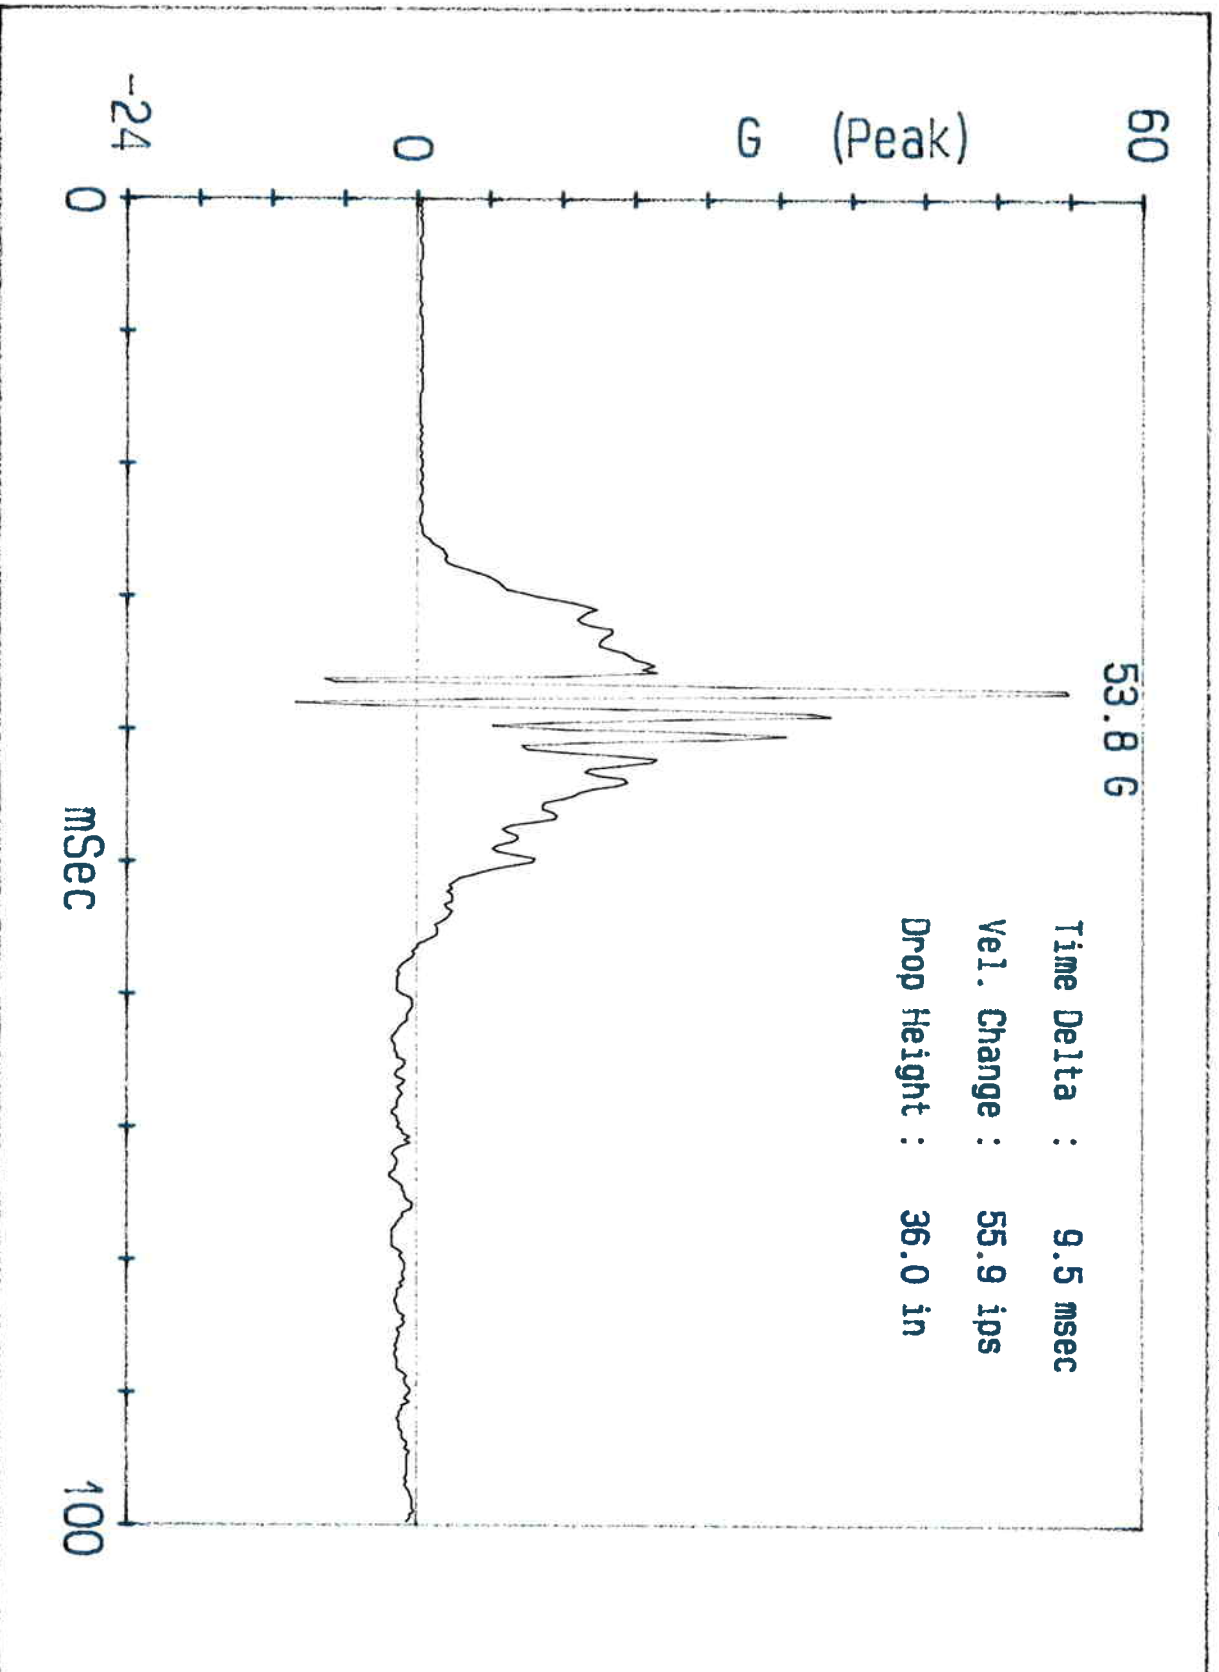

TEST ID : AOP -8120 RIGHT

Thu Jul 22 11:08:13 2004

TEST ID : AOP -8120 LEFT

Thu Jul 22 11:09:14 2004

TEST ID : AOP -8120 BOTTOM

THU JUL 22 11: 01: 45 2004

TEST ID : AOP-8120 TOP

THU JUL 22 11:00:38 2004

TEST ID : AOP -8120 REAR

Thu Jul 22 11: 21: 28 2004

TEST ID : A0P -8120 FRONT

Thu Jul 22 11: 18: 47 2004