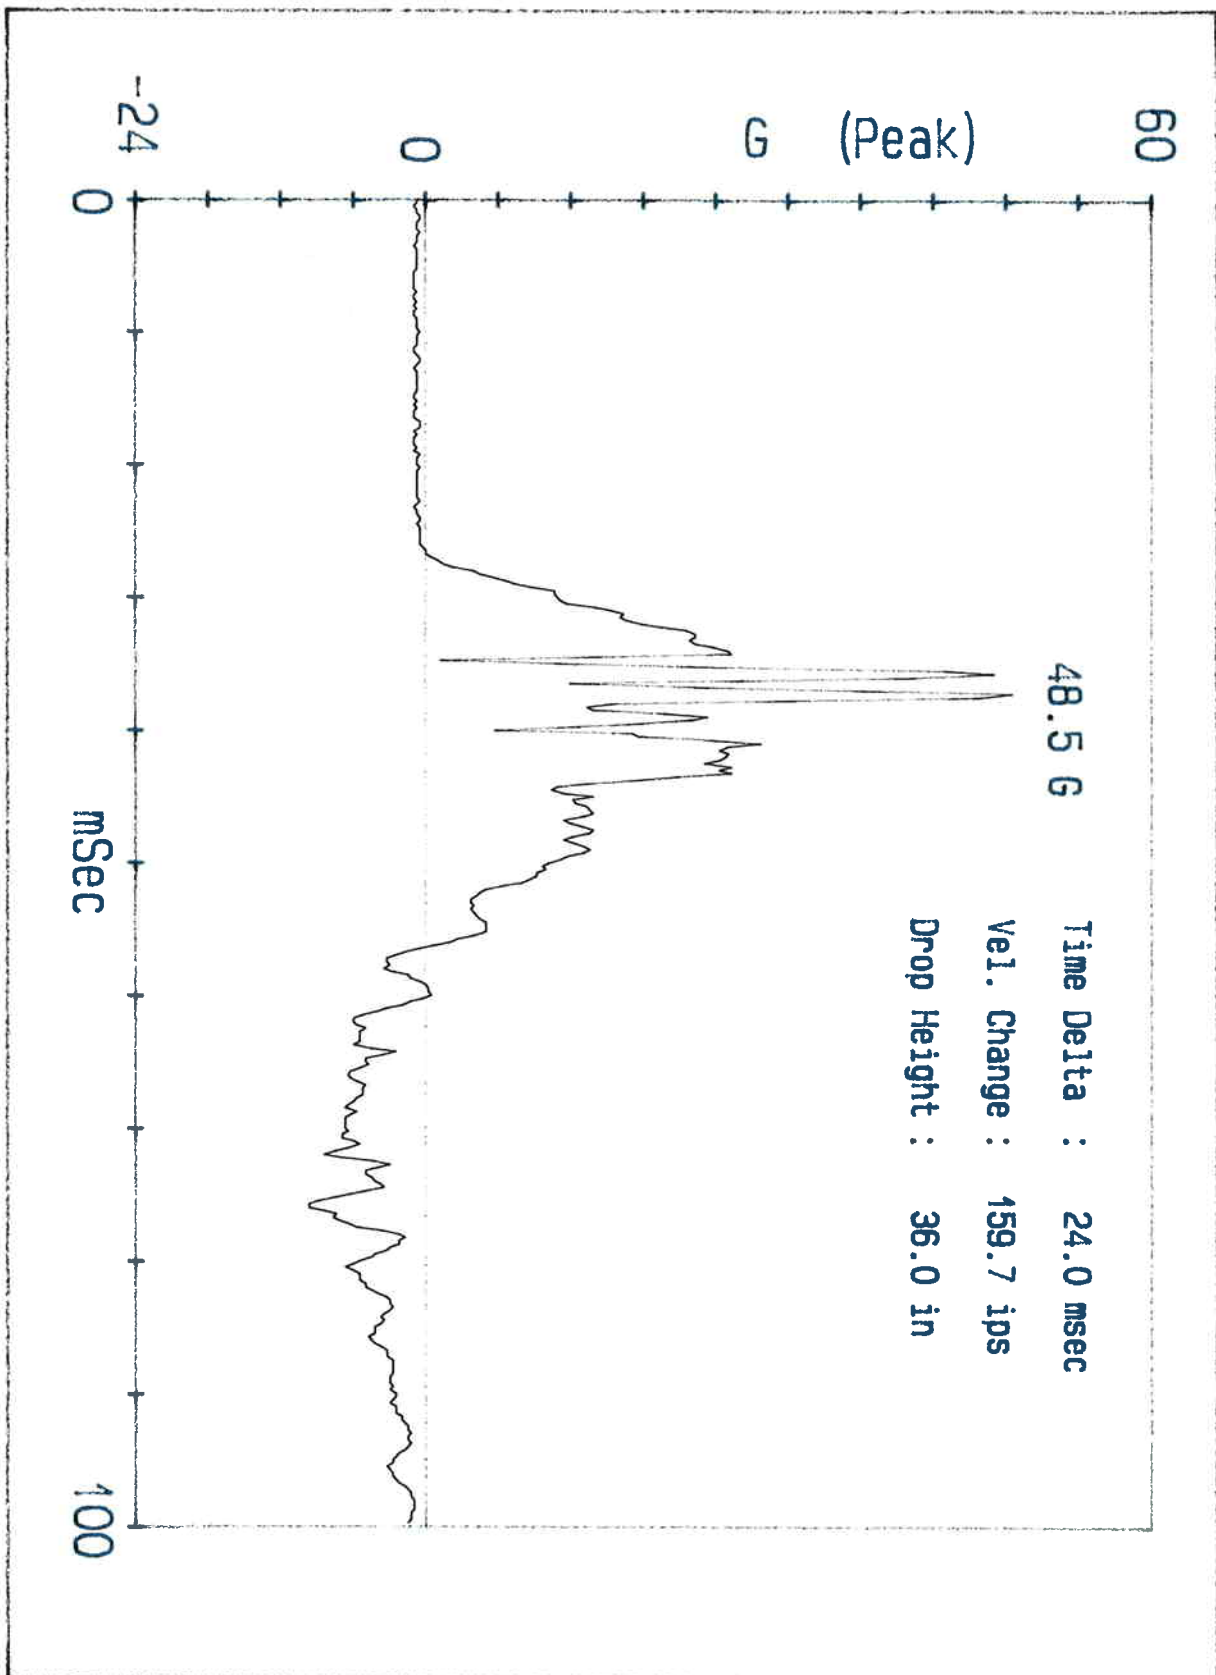

TEST ID : AOP -8120 RIGHT

Thu Jul 22 11:08:13 2004

TEST ID : AOP -8120 LEFT

Thu Jul 22 11:09:14 2004

TEST ID : AOP -8120 BOTTOM

THU JUL 22 11: 01: 45 2004

TEST ID : AOP-8120 TOP

THU JUL 22 11:00:38 2004

TEST ID : AOP -8120 REAR

Thu Jul 22 11: 21: 28 2004

TEST ID : A0P -8120 FRONT

Thu Jul 22 11: 18: 47 2004