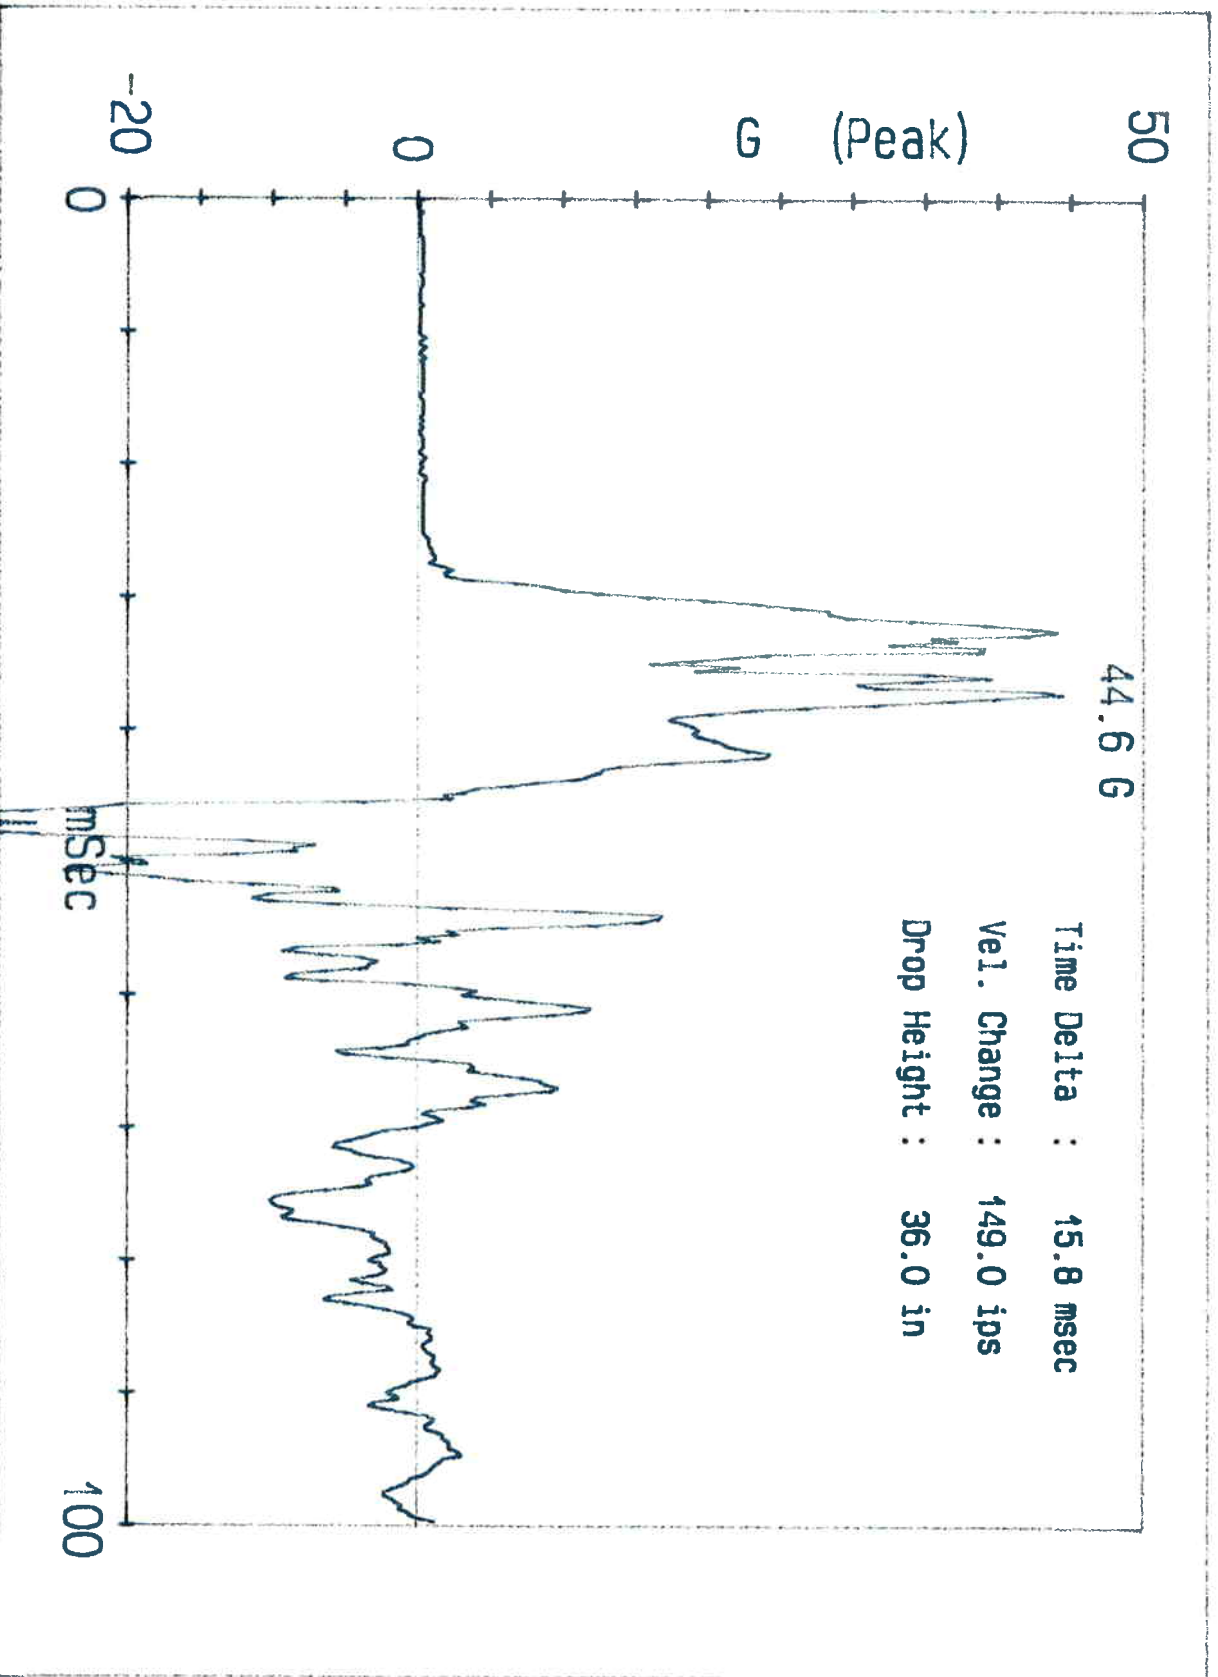

TEST ID : AOP -8120 RIGHT

Thu Jul 22 11:08:13 2004

TEST ID : AOP -8120 LEFT

Thu Jul 22 11:09:14 2004

TEST ID : AOP -8120 BOTTOM

THU JUL 22 11: 01: 45 2004

TEST ID : AOP-8120 TOP

THU JUL 22 11:00:38 2004

TEST ID : AOP -8120 REAR

Thu Jul 22 11: 21: 28 2004

TEST ID : A0P -8120 FRONT

Thu Jul 22 11: 18: 47 2004