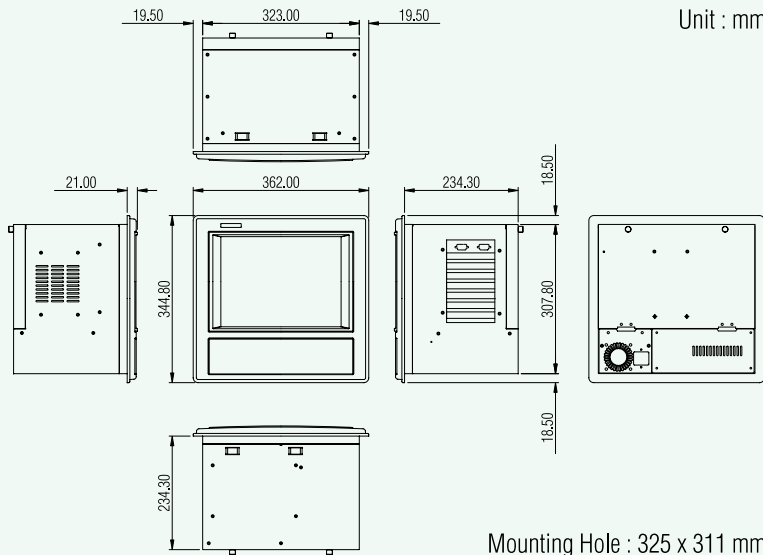

Dimension

AMB-562HT