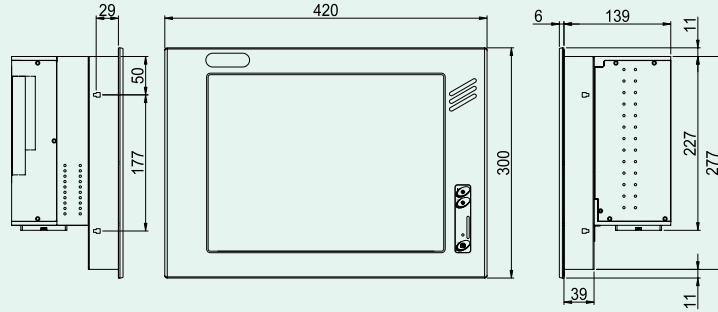

Unit : mm

Cutout size :
398 x 280.5 mm