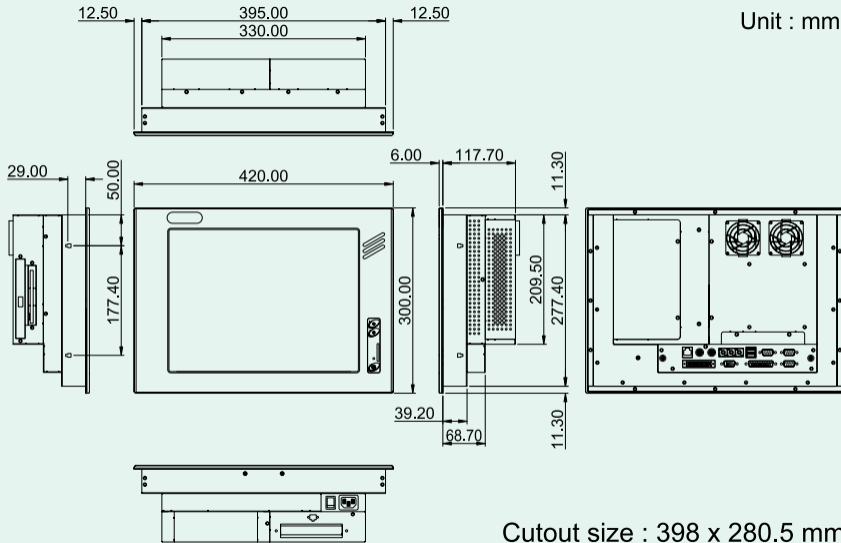

Unit : mm

Cutout size : 398 x 280.5 mm

**AMB-2051HT**