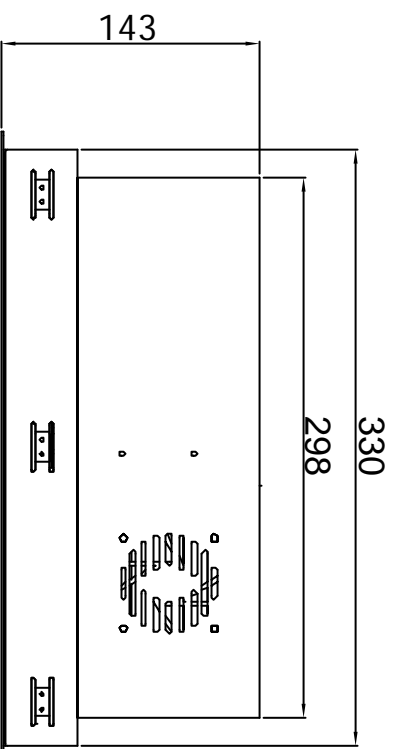

AMMB-2023-E

Unit:mm

Front Bezel Size

Chassis Cutout Size:333*258 mm
LCD Cutout Size:248.4*186.9 mm