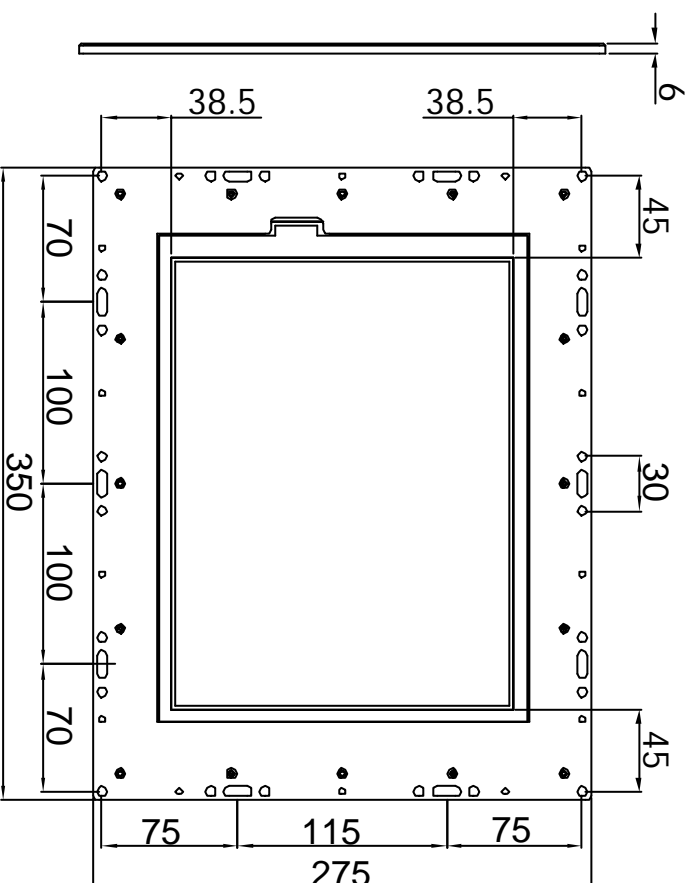

AMMB-2023-E

Unit:mm

Front Bezel Size

Chassis Cutout Size:333*258 mm
LCD Cutout Size:248.4*186.9 mm