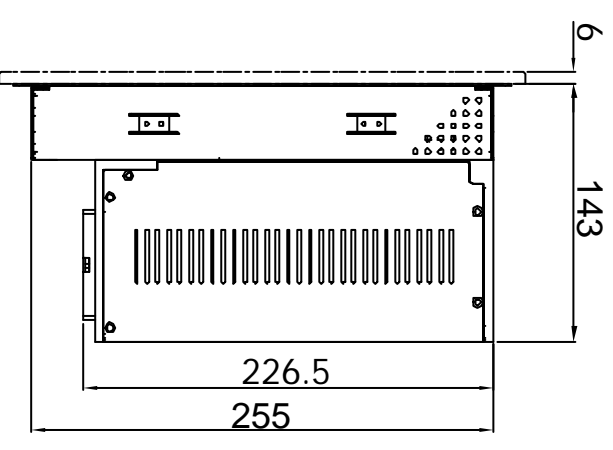

AMMB-2023-E

Unit:mm

Front Bezel Size

Chassis Cutout Size:333*258 mm
LCD Cutout Size:248.4*186.9 mm