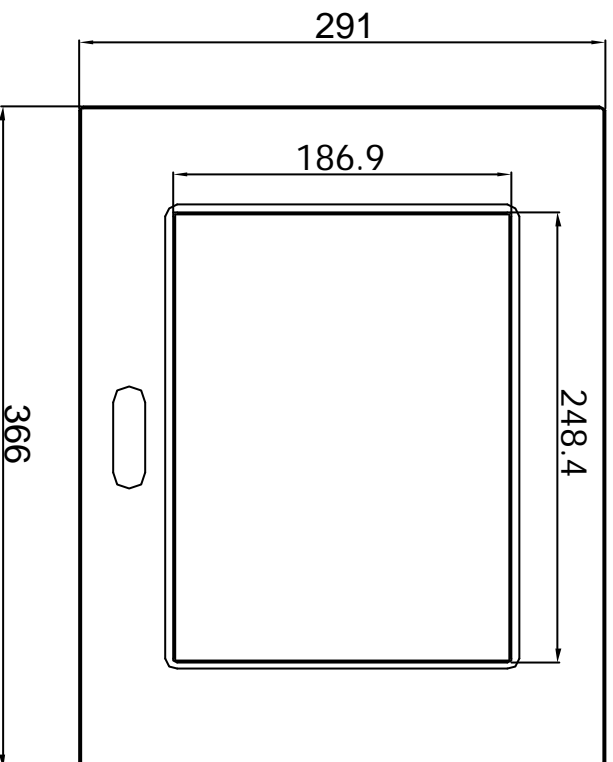

AMMB-2023-E

Unit:mm

Front Bezel Size

Chassis Cutout Size:333*258 mm
LCD Cutout Size:248.4*186.9 mm