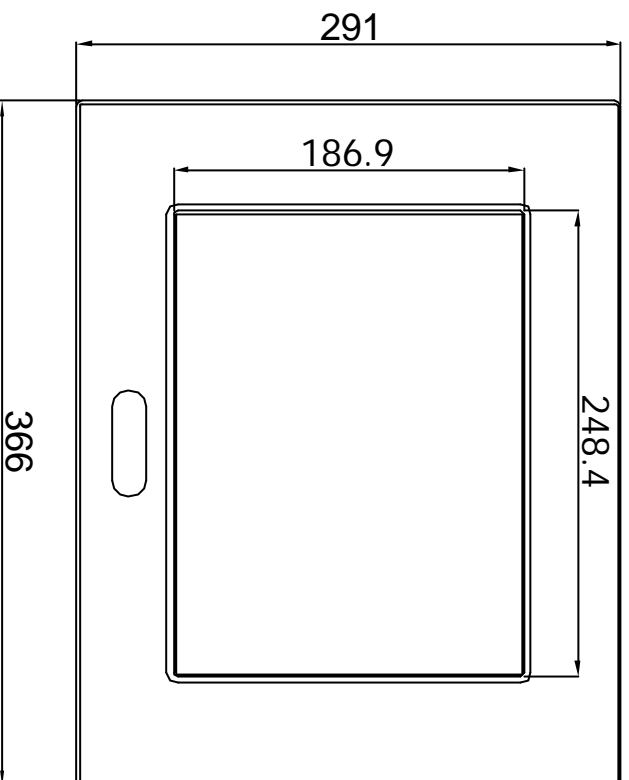

AMIB-2021-E

Unit:mm

Front Bezel Size

Chassis Cutout Size:333*258 mm
LCD Cutout Size:248.4*186.9 mm