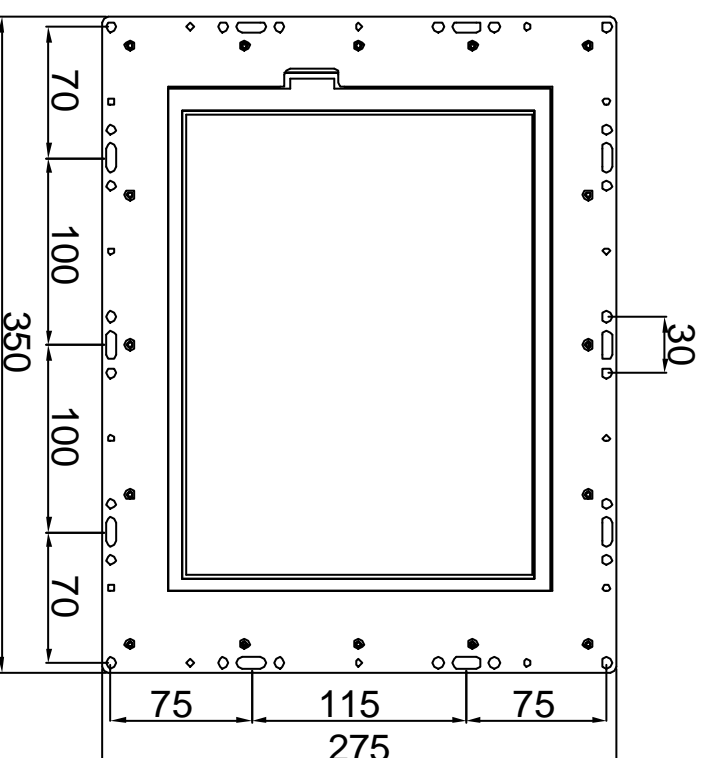

AMIB-2021-E

Unit:mm

Front Bezel Size

Chassis Cutout Size:333*258 mm
LCD Cutout Size:248.4*186.9 mm