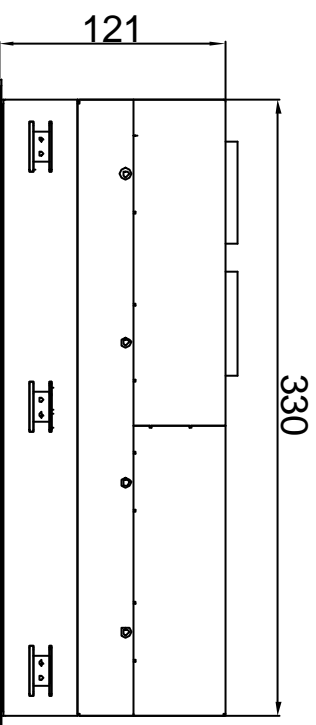

AMIB-2021-E

Unit:mm

Front Bezel Size

Chassis Cutout Size:333*258 mm
LCD Cutout Size:248.4*186.9 mm