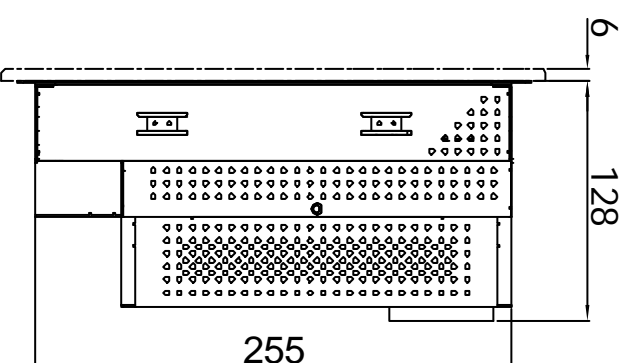

AMIB-2021-E

Unit:mm

Front Bezel Size

Chassis Cutout Size:333*258 mm
LCD Cutout Size:248.4*186.9 mm