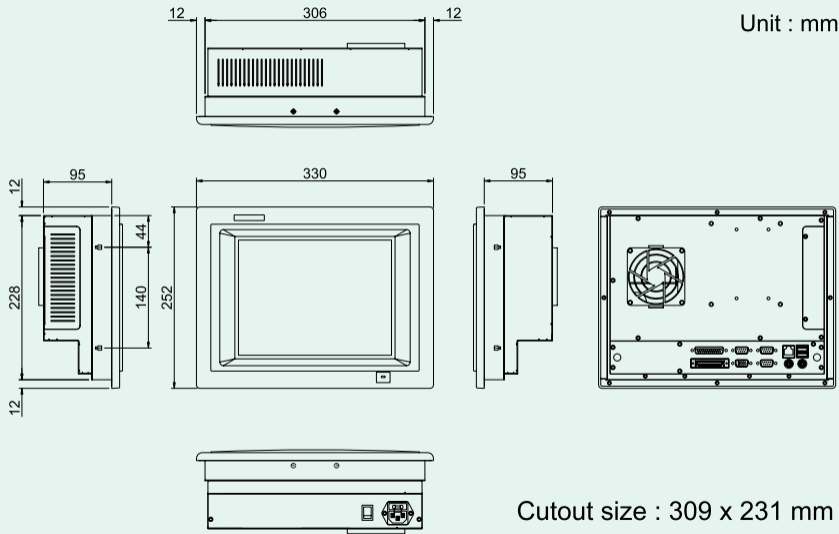

Dimension

AMB-2000HT