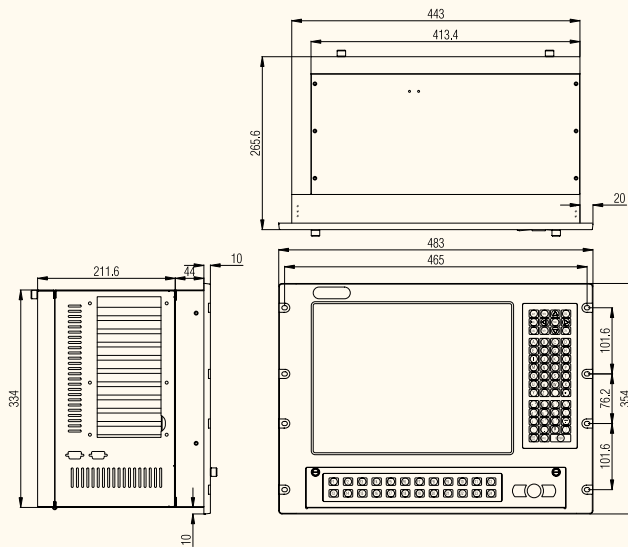

Dimension

Unit : mm

Mounting Hole : 446x 337 mm

AMB-655HT