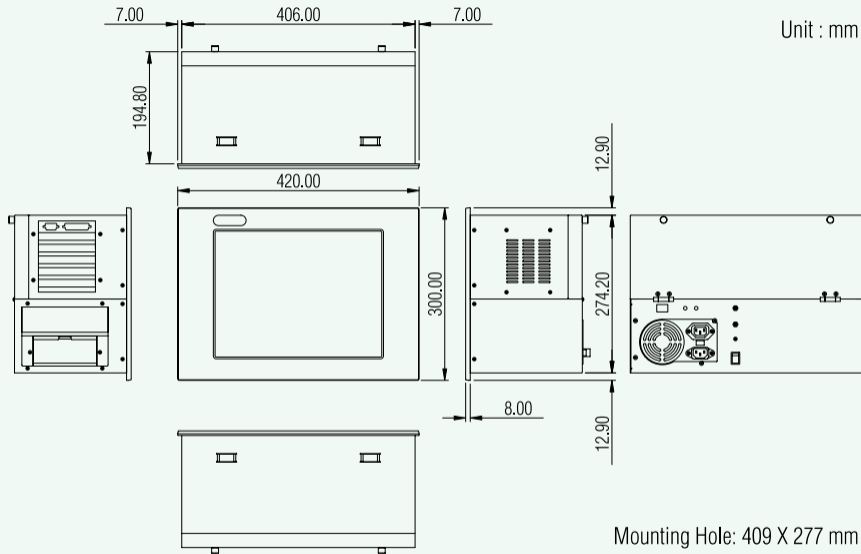

Dimension

AMB-541HT