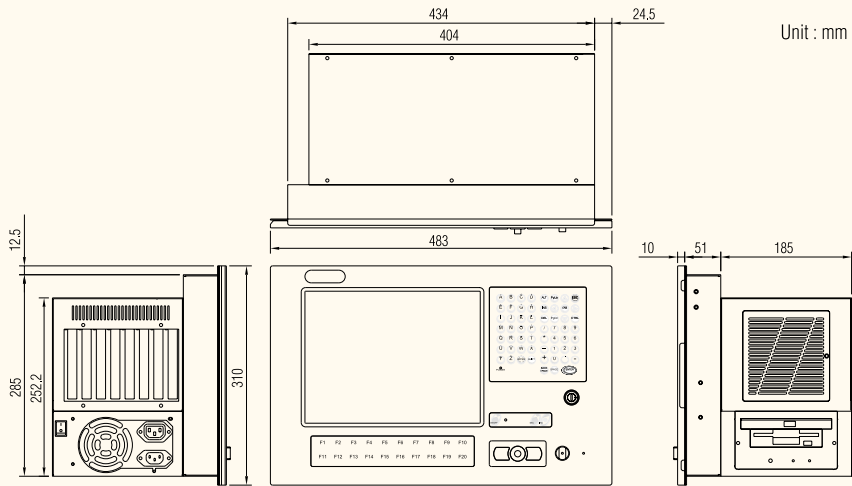

Dimension

Mounting Hole: 437 x 288 mm

AMB-2427HT