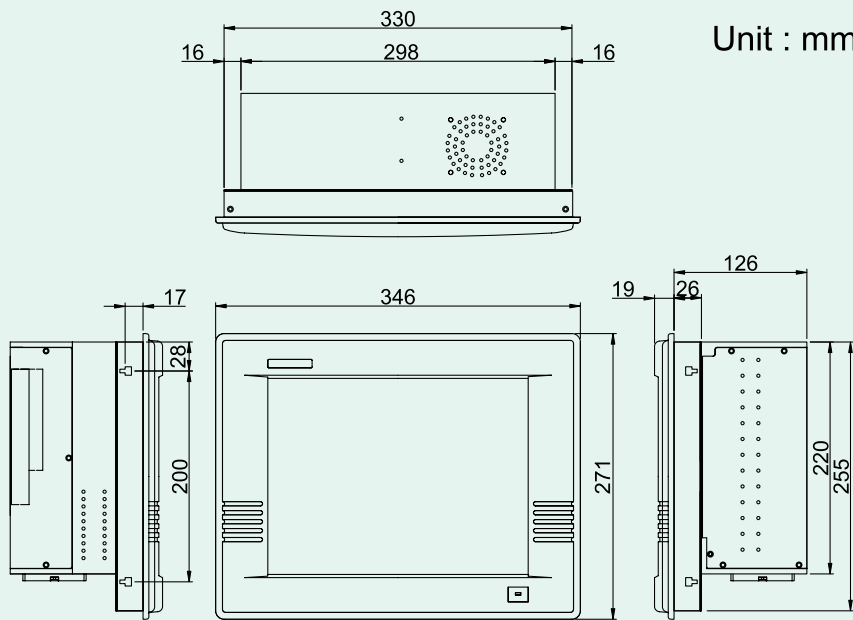

Unit : mm

Cutout size :
333 x 258 mm

AMB-2023HT