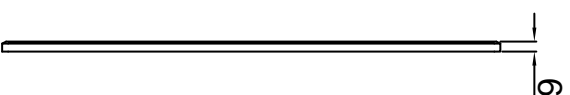

AMB-2020-E

Unit:mm

Front Bezel Size

Chassis Cutout Size: 333*258 mm
LCD Cutout Size: 248.4*186.9 mm