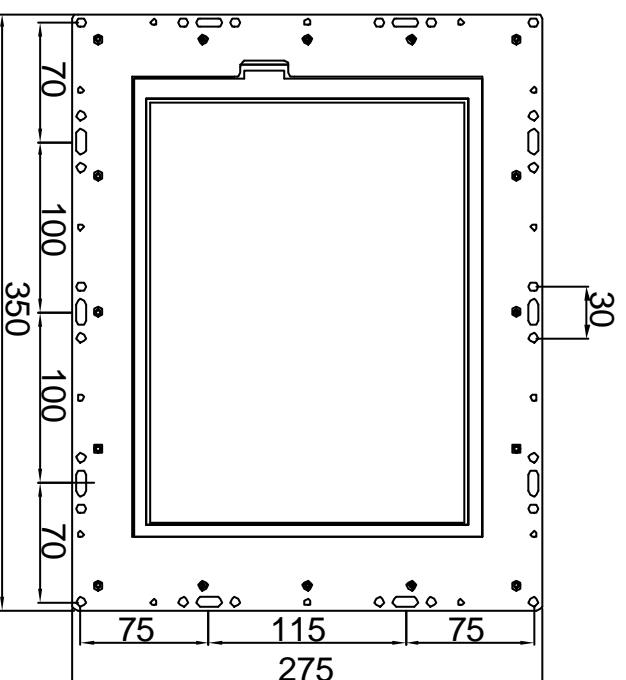

AMB-2020-E

Unit:mm

Front Bezel Size

Chassis Cutout Size: 333*258 mm
LCD Cutout Size: 248.4*186.9 mm