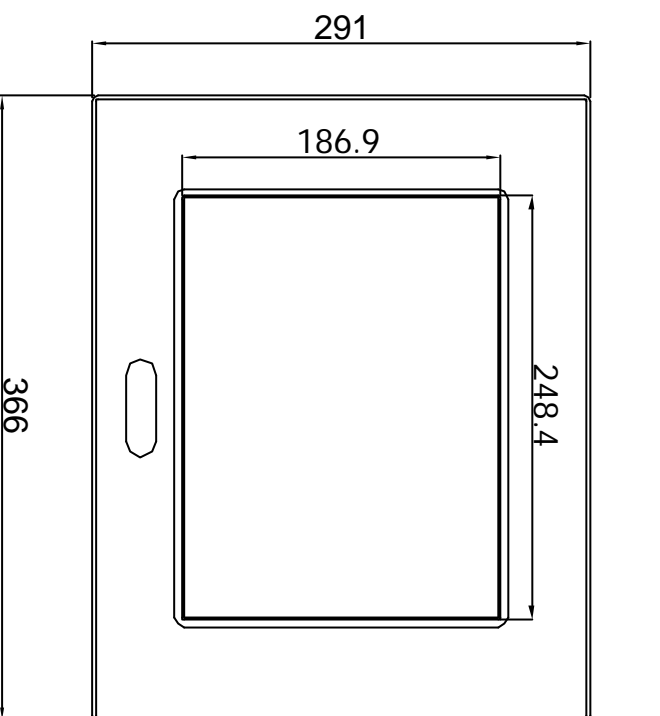

AMB-2020-E

Unit:mm

Front Bezel Size

Chassis Cutout Size: 333*258 mm
LCD Cutout Size: 248.4*186.9 mm