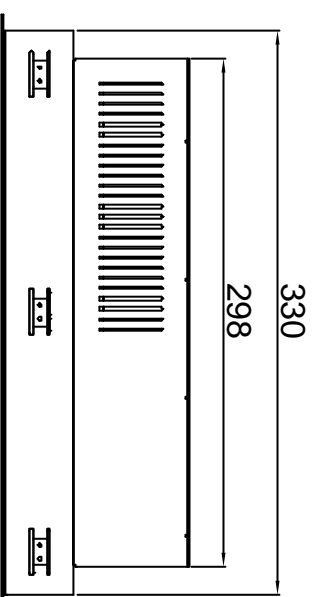

AMB-2020-E

Unit:mm

Front Bezel Size

Chassis Cutout Size: 333*258 mm
LCD Cutout Size: 248.4*186.9 mm