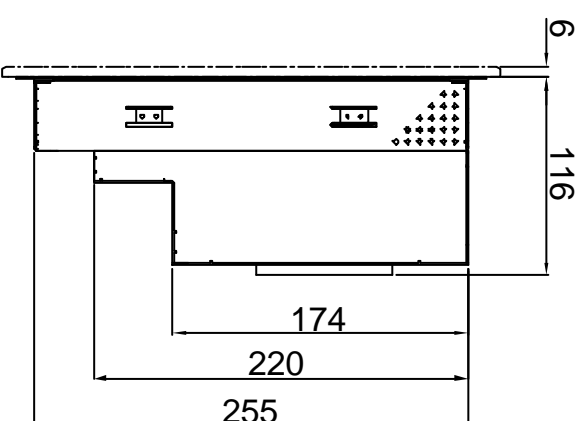

AMB-2020-E

Unit:mm

Front Bezel Size

Chassis Cutout Size: 333*258 mm
LCD Cutout Size: 248.4*186.9 mm