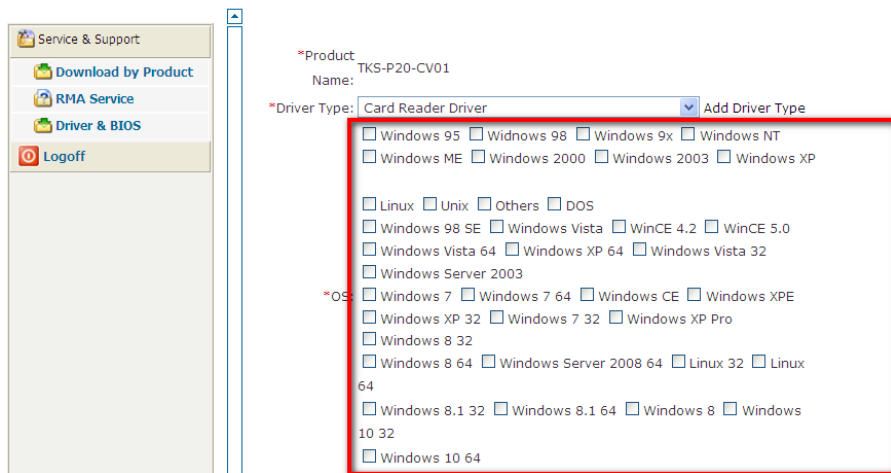

寄件者: Miles Wu[吳俊毅]
收件者: Vita Chen[陳怡伶]
副本: Ray Chang[張瑞麟]
主旨: RE: TKS-P20-CV01-ASG OS List 選項請教, 請幫忙, 謝謝!
日期: 2015年12月8日 下午 04:24:55
附件: image001.png
image002.png

Hi Vita,

習慣上來說, Windows7 = Windows7 x86 = Windows7 x32

Best Regards,
Miles Wu

Miles Wu
Software Development Div.
BIOS Dept. BIOS Sec. 3
AAEON Technology Inc.
T: +886 4 3701 7601 x1433
F: +886 4 3701 7602
www.aaeon.com

*PRIVILEGED AND CONFIDENTIAL: This communication, including attachments, is for the exclusive use of addressee and may contain proprietary, confidential and/or privileged information. If you are not the intended recipient, any use, copying, disclosure, dissemination or distribution is strictly prohibited. If you are not the intended recipient, please notify the sender immediately by return e-mail, delete this communication and destroy all copies.

From: Vita Chen[陳怡伶]
Sent: Tuesday, December 8, 2015 4:21 PM
To: Miles Wu[吳俊毅]
Cc: Ray Chang[張瑞麟]
Subject: TKS-P20-CV01-ASG OS List 選項請教, 請幫忙, 謝謝!

Dear Miles:
請問OS list中Windows 7*86, 在如下圖中OS種類看不到, 是否可勾選其它的如:Windows 7? 還是要新增此項?
請幫忙, 謝謝!

OS List

機種	OS	TKS-P20-CV01-ASG														
Driver	Windows 7 x86	Windows XP	Windows 2000	Windows 9X	Linux	Windows 2003	Windows NT	Windows 98 SE	Windows 98	Windows ME	Unix	DOS				
Chipset	V	V														
VGA	V	V														
AHCI	V	V														
LAN	V	V			V											
Audio	V	V			V											
Serial Port	V	V														

*註已上所列為軟常用 OS 類別與 Driver 類別, 若是有沒適合的選項, 請於空白處填寫新的 OS 與 Driver 類別

Best Regards,

陳怡伶 Vita Chen
Data Center
AAEON Technology Inc.
T: +886 2 8919 1234 ext 1564