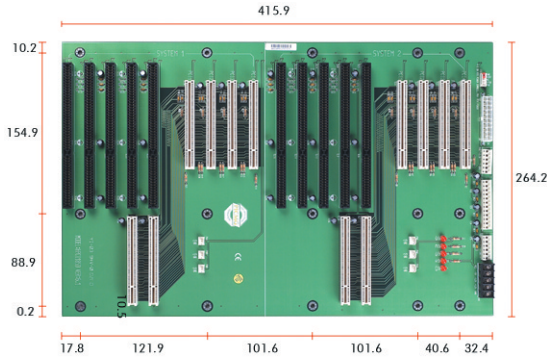

Passive Backplanes

BP-218DG-P9-V61
8xPCI, 6xISA, 4xPICMG

BP-219SG-P4-V60
4xPCI, 13xISA, 2xPICMG

BP-220DI-V60
Dual System, 20xISA

BP-220Q1-V60
Four System, 20xISA

BP-220SI-V60
Single System, 20xISA

Unit : mm