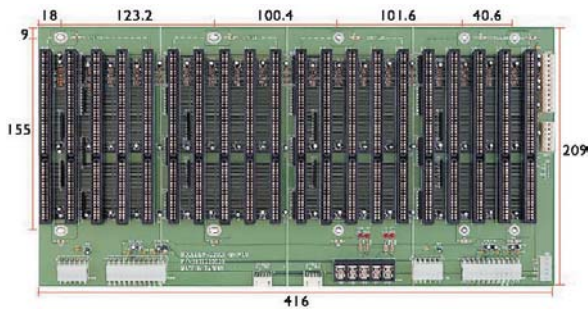

Passive Backplanes

BP-218DG-P9-V61
8xPCI, 6xISA, 4xPICMG

BP-219SG-P4-V60
4xPCI, 13xISA, 2xPICMG

BP-220DI-V60
Dual System, 20xISA

BP-220Q1-V60
Four System, 20xISA

BP-220SI-V60
Single System, 20xISA

Unit : mm