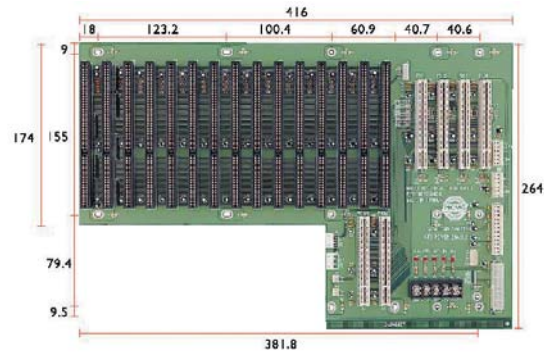

Passive Backplanes

BP-218DG-P9-V61
8xPCI, 6xISA, 4xPICMG

BP-219SG-P4-V60
4xPCI, 13xISA, 2xPICMG

BP-220DI-V60
Dual System, 20xISA

BP-220Q1-V60
Four System, 20xISA

BP-220SI-V60
Single System, 20xISA

Unit : mm