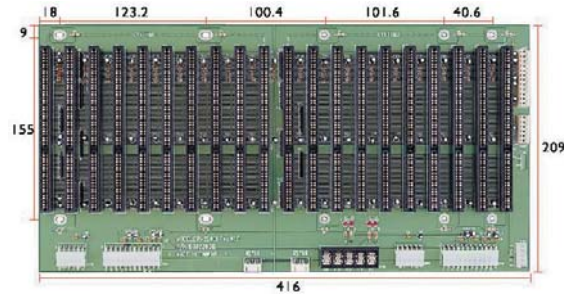

Passive Backplanes

BP-218DG-P9-V61
8xPCI, 6xISA, 4xPICMG

BP-219SG-P4-V60
4xPCI, 13xISA, 2xPICMG

BP-220DI-V60
Dual System, 20xISA

BP-220Q1-V60
Four System, 20xISA

BP-220SI-V60
Single System, 20xISA

Unit : mm