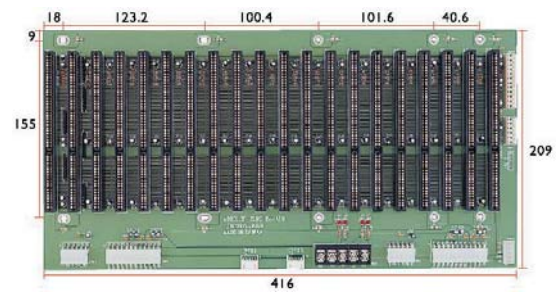

Passive Backplanes

BP-218DG-P9-V61
8xPCI, 6xISA, 4xPICMG

BP-219SG-P4-V60
4xPCI, 13xISA, 2xPICMG

BP-220DI-V60
Dual System, 20xISA

BP-220Q1-V60
Four System, 20xISA

BP-220SI-V60
Single System, 20xISA

Unit : mm