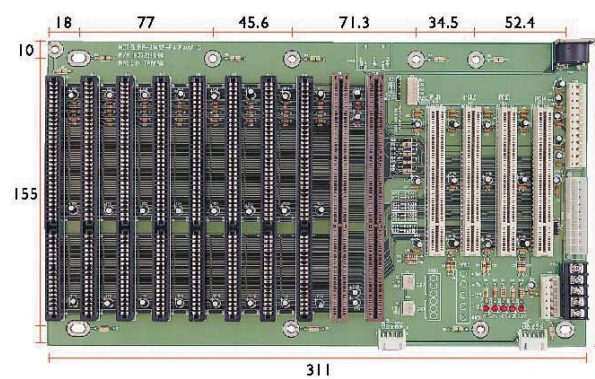

Passive Backplanes

BP-214DI-V60
Dual System, 14xISA

BP-214SG-P4-V65
4xPCI, 8xISA, 2xPICMG

BP-214SG-P7-V22
7xPCI, 5xISA, 2xPICMG

BP-214SI-V61
14xISA

BP-214SS-P4-V11
4xPCI, 2xPCISA, 8xISA

Unit : mm