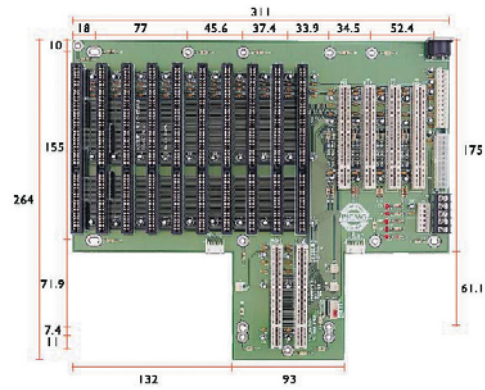

Passive Backplanes

BP-214DI-V60
Dual System, 14xISA

BP-214SG-P4-V65
4xPCI, 8xISA, 2xPICMG

BP-214SG-P7-V22
7xPCI, 5xISA, 2xPICMG

BP-214SI-V61
14xISA

BP-214SS-P4-V11
4xPCI, 2xPCISA, 8xISA

Unit : mm