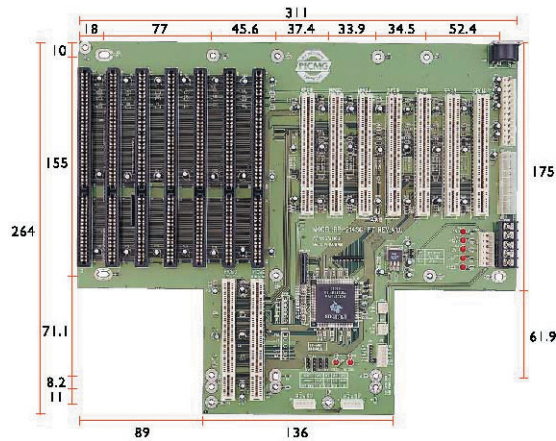

Passive Backplanes

BP-214DI-V60
Dual System, 14xISA

BP-214SG-P4-V65
4xPCI, 8xISA, 2xPICMG

BP-214SG-P7-V22
7xPCI, 5xISA, 2xPICMG

BP-214SI-V61
14xISA

BP-214SS-P4-V11
4xPCI, 2xPCISA, 8xISA

Unit : mm