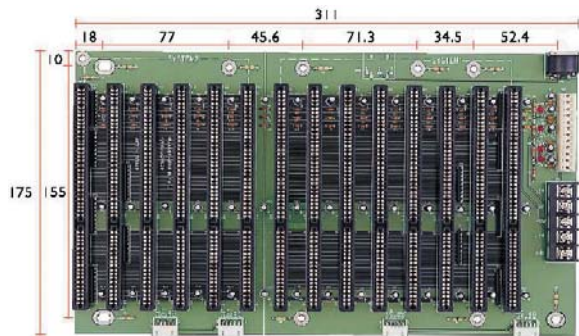

Passive Backplanes

BP-214DI-V60
Dual System, 14xISA

BP-214SG-P4-V65
4xPCI, 8xISA, 2xPICMG

BP-214SG-P7-V22
7xPCI, 5xISA, 2xPICMG

BP-214SI-V61
14xISA

BP-214SS-P4-V11
4xPCI, 2xPCISA, 8xISA

Unit : mm