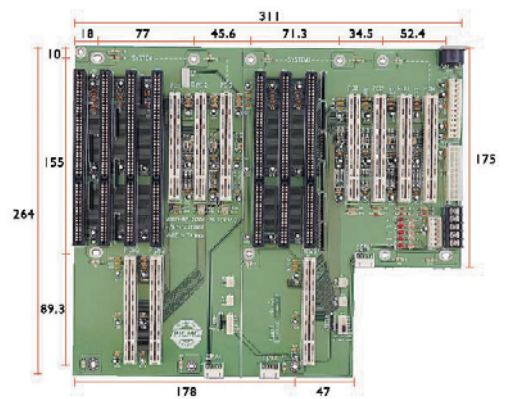

## Passive Backplanes

BP-208SG-P3-A10  
3xPCI, 4xISA, 1xPICMG

BP-208SI-A00  
8xISA

BP-208SS-P4-V10  
2xPCI, 4xISA, 2xPCISA

BP-209SG-P4-V61  
4xPCI, 3xISA, 2xPICMG

BP-213DG-P6-V60  
Dual System, 7xPCI, 4xISA, 3xPICMG

Unit : mm