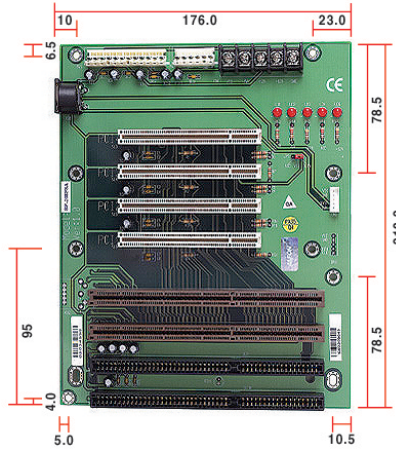

## Passive Backplanes

BP-208SG-P3-A10  
3xPCI, 4xISA, 1xPICMG

BP-208SI-A00  
8xISA

BP-208SS-P4-V10  
2xPCI, 4xISA, 2xPCISA

BP-209SG-P4-V61  
4xPCI, 3xISA, 2xPICMG

BP-213DG-P6-V60  
Dual System, 7xPCI, 4xISA, 3xPICMG

Unit : mm