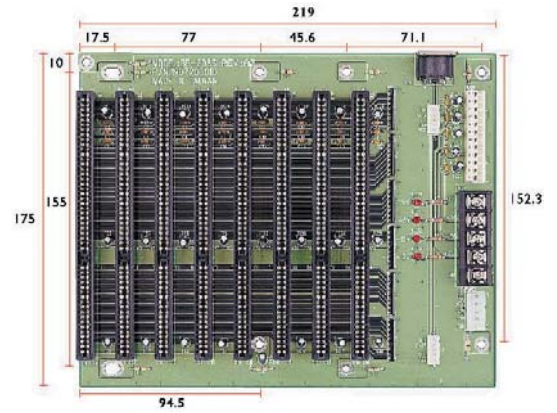

## Passive Backplanes

BP-208SG-P3-A10  
3xPCI, 4xISA, 1xPICMG

BP-208SI-A00  
8xISA

BP-208SS-P4-V10  
2xPCI, 4xISA, 2xPCISA

BP-209SG-P4-V61  
4xPCI, 3xISA, 2xPICMG

BP-213DG-P6-V60  
Dual System, 7xPCI, 4xISA, 3xPICMG

Unit : mm