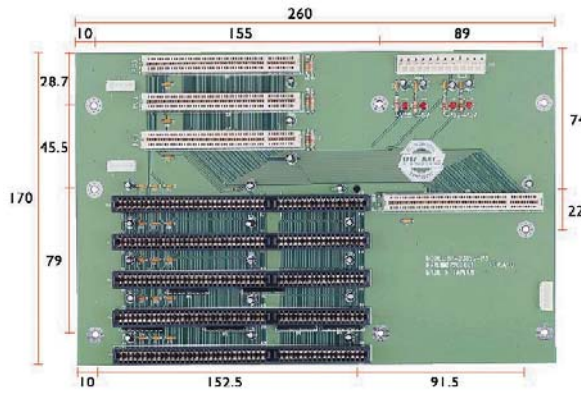

## Passive Backplanes

BP-208SG-P3-A10  
3xPCI, 4xISA, 1xPICMG

BP-208SI-A00  
8xISA

BP-208SS-P4-V10  
2xPCI, 4xISA, 2xPCISA

BP-209SG-P4-V61  
4xPCI, 3xISA, 2xPICMG

BP-213DG-P6-V60  
Dual System, 7xPCI, 4xISA, 3xPICMG

Unit : mm