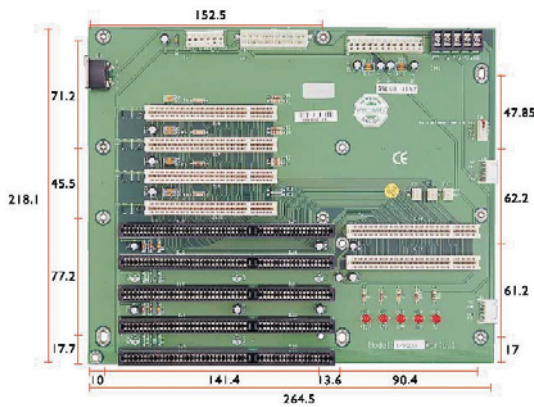

## Passive Backplanes

BP-208SG-P3-A10  
3xPCI, 4xISA, 1xPICMG

BP-208SI-A00  
8xISA

BP-208SS-P4-V10  
2xPCI, 4xISA, 2xPCISA

BP-209SG-P4-V61  
4xPCI, 3xISA, 2xPICMG

BP-213DG-P6-V60  
Dual System, 7xPCI, 4xISA, 3xPICMG

Unit : mm