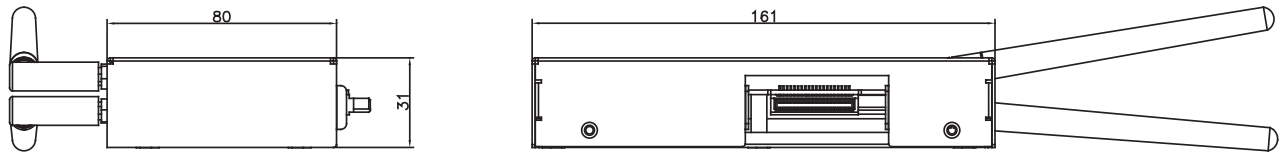

## 9741215501 - Mini Card x 2 & SIM Card x 2 Module

Mini PCIe Slot x 2, for OMNI Panel PC Only

### Features

- Full-size Mini-Card Slot x 2
- SIM Card Slot x 2
- OS support: Windows® 7, Windows® 10, Linux Kernel 2.6.x or above

### Ordering Information

- **9741215501**  
Mini Card x 2 & SIM Card x 2 Module (wireless Mini-Card Module Excluded)

**Dimension** Unit: mm